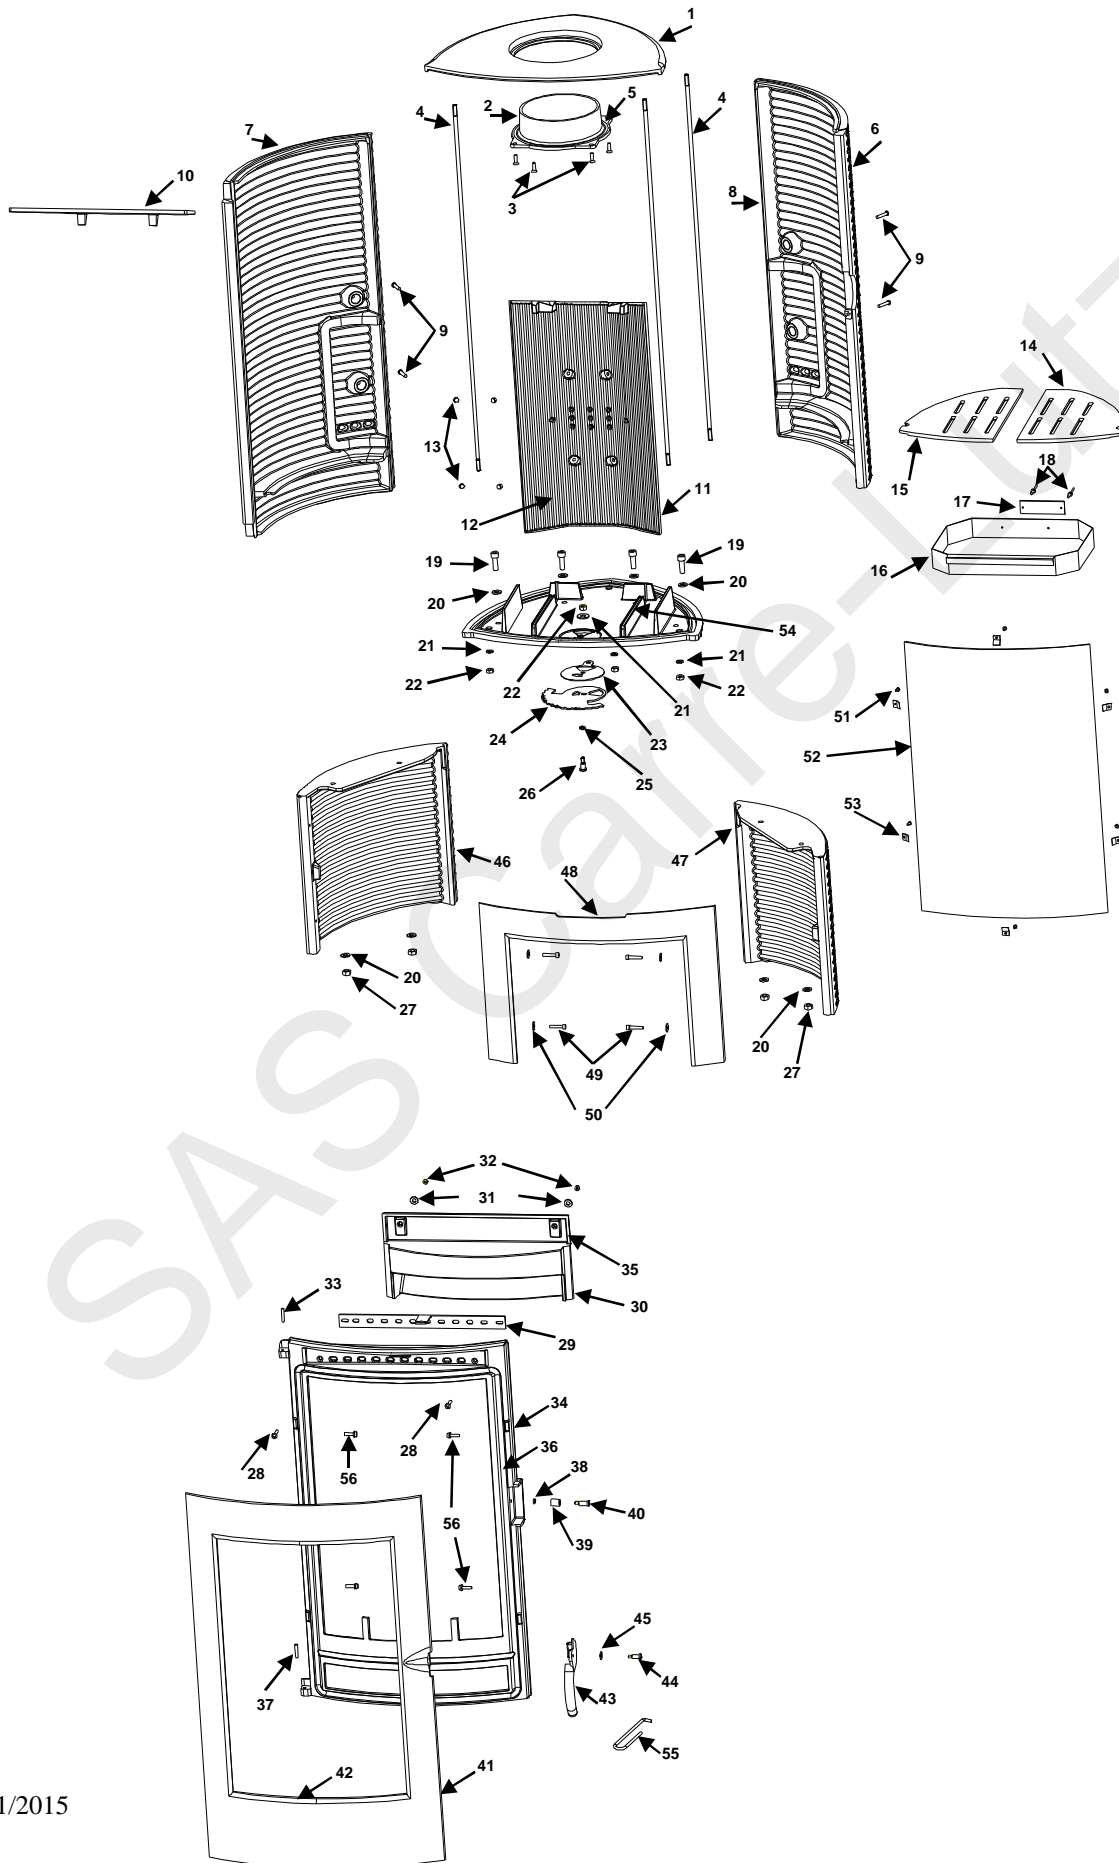

Poêle à bois ARGOS

référence 6151 44

Poêle à bois ARGOS

référence 6151 44

Repère	Nbr	Désignation	Référence
1	1	Dessus	FB 610627
2	2	Buse	FB 610131
3	4	Vis tête fraisée empreinte cruciforme 6x16	AV' 8656160
4	3	Tirant	AS 610172A
5	1	Joint thermocorde Ø5, longueur 0.614 mètre	AI 303005
6	1	Coté droit	FB 610629
7	1	Coté gauche	FB 610630
8	1	Joint thermocorde Ø12 autocollant, longueur 0.826 mètre	AI 303112
9	4	Vis tête bombée empreinte hexa. creuse de 6x35	AV' 8686350
10	1	Défecteur	FB 610633
11	1	Taque	FB 610632
12	1	Joint thermocorde Ø12, longueur 1.02 mètre	AI 303012
13	4	Ecrou borgne Ø6	AV' 7140060
14	1	Grille foyère droite	FB 610631
15	1	Grille foyère gauche	FB 610638
16	1	Tiroir cendrier	AT 610352A
17	1	Plaque signalétique	PS 615144
18	2	Rivet Ø3 x 8	AV' 5203080
19	4	Vis tête cylindrique empreinte hexagonale creuse de 10x30	AV' 8661030
20	8	Rondelle Ø10	AV' 4100100
21	4	Rondelle Ø8	AV' 4100080
22	4		KAV' 7010080
23	1	Tôle d'appui arrivée d'air primaire	AT 610351B
24	1	Registre d'arrivée d'air primaire	AT 610123A
25	1	Ressort	AS 750125A
26	1	Vis de registre	AS 750123A
27	4	Ecrou Ø10	AV' 7100100
28	2	Vis tête fraisée empreinte hexa. creuse de 6x30	AV' 8636300
29	1		AT 610353A
30	1	Guide d'air	FB 610634
31	2	Rondelle de Ø6	AV' 4100060
32	2	Ecrou Ø6	AV' 7100060
33	1	Goupille de fermeture supérieure de 6x30	AV' 6306300
34	1	Façade	FB 610628
35	1	Joint d'étanchéité, longueur 0.88 mètre	AI 302001
36	1		AI 3030012
37	1	Goupille de fermeture inférieure de 6x30	AV' 6306300
38	1	Ecrou bas Ø6, réglage de fermeture	AV' 7130060
39	1	Entretoise de fermeture	AS 610170A
40	1	Axe excentrique	AS 610154A
41	1	Porte	FB 610626
42	1	Joint thermocorde Ø5, longueur 2.07 mètres	AI 303005
43	1		FB 610637
44	1	Vis de poignée	AS 610155A
45	1	Rondelle ressort de poignée	AV' 4170081
46	1	Pied gauche	FB 610657
47	1	Pied droit	FB 610658
48	1	Façade de piètement	FB 610655
49	4	Vis tête hexagonale de 6x30	AV' 8406300
50	4		AV' 4110060
51	6	Vis tête cylindrique de 4x8	AV' 8644080
52	1	Vitre	AX 615044
53	1	Attache de vitre	AS 700262
54	1	Joint thermocorde Ø5, longueur 0.650 mètre	AI 303005
55	1	Main froide	AS 800255
56	4	Vis tête bombée empreinte hexa. creuse à embase de 6x20	AV' 8696200